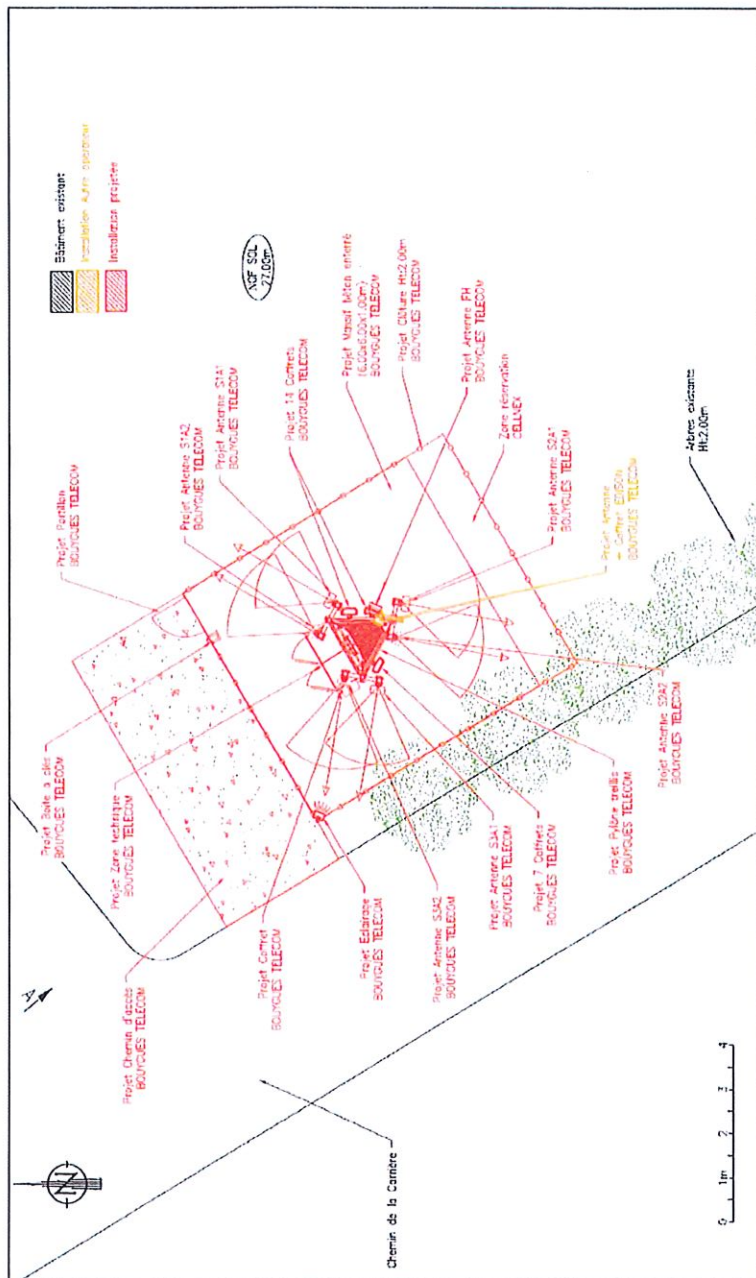

2.3 Plan de masse projeté

BOUYGUES TELECOM 159, Avenue de la Marne BP 1043 59 701 MARCQ-EN-BAROEUL	Rue Yves Leleu 59494 PETITE FORET			DOSSIER	ICR			
	T36838			ECHELLE				
Agence Nord 100 Rue Jean Perrin 59 930 La Chapelle d'Armentières TEL : 03.57.63.89.38		N° DE PLAN	INDICE	FOLIO	DATE	27/12/2017		
			A			FICHER	NEGO	CLEROUX