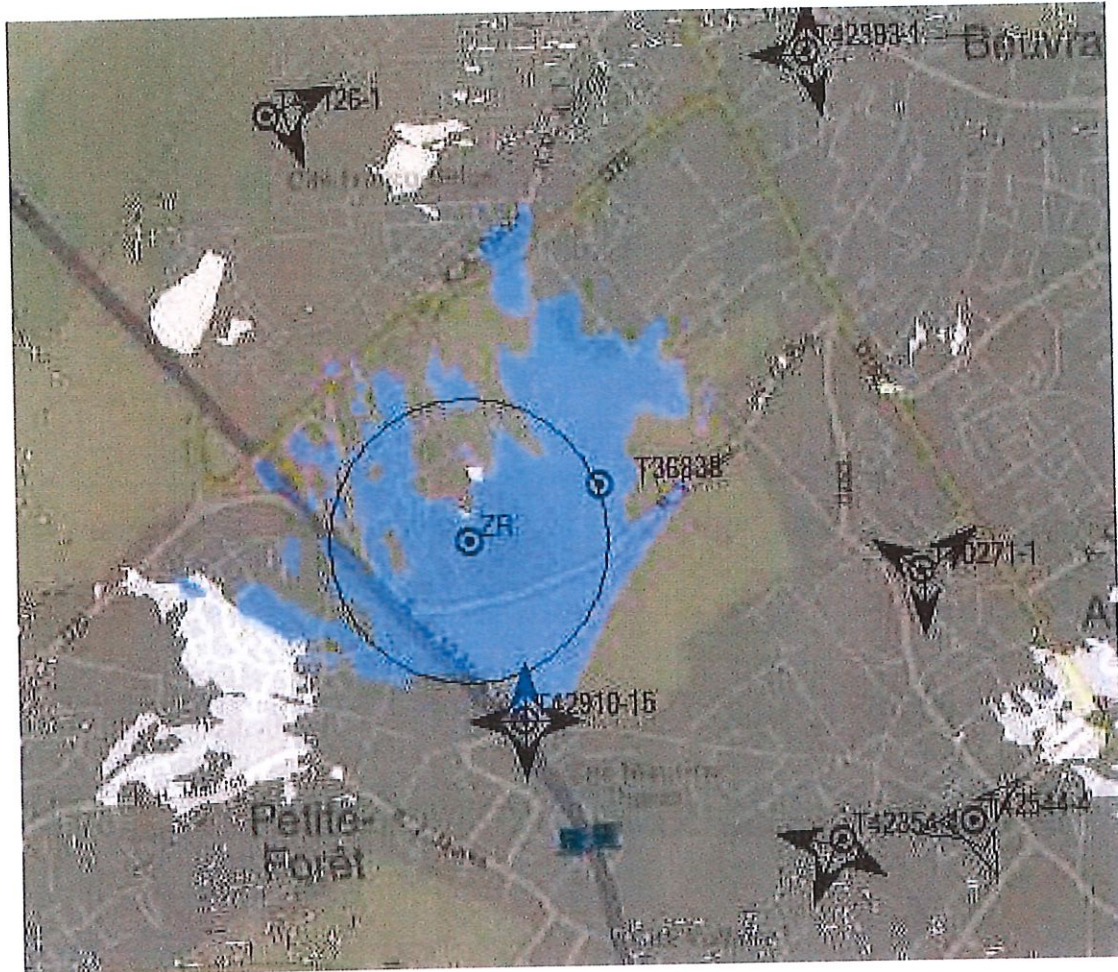

3 – SIMULATION

Cellules à télécharger :

BOUYGUES TELECOM 159, Avenue de la Marne BP 1043 59 701 MARCQ-EN-BAROEUL	Rue Yves Leleu 59494 PETITE FORET				DOSSIER	ICR
	T36838				ECHELLE	
Agence Nord 100 Rue Jean Perrin 59 930 La Chapelle d'Armentières TEL : 03.57.63.89.38	N° DE PLAN	INDICE	FOLIO	FICHER	DATE	27/12/2017
		A			NEGO	CLEROUX