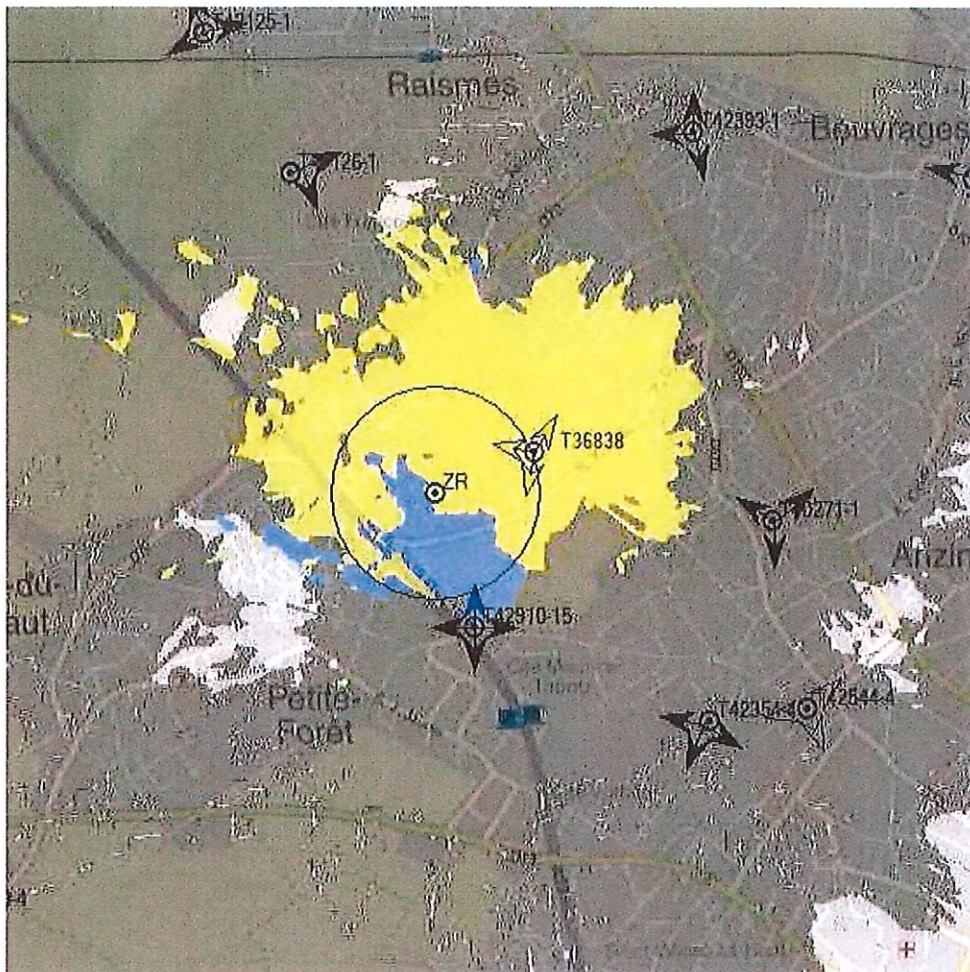

Couverture avec le T36838

Objectif de déchargement de cellules rempli à 69%

BOUYGUES TELECOM 159, Avenue de la Marne BP 1043 59 701 MARCQ-EN-BAROEUL	Rue Yves Leleu 59494 PETITE FORET				DOSSIER	ICR
	T36838				ECHELLE	
Agence Nord 100 Rue Jean Perrin 59 930 La Chapelle d'Armentières TEL : 03.57.63.89.38	N° DE PLAN	INDICE	FOLIO	DATE	27/12/2017	
		A		FICHER	NEGO	CLEROUX