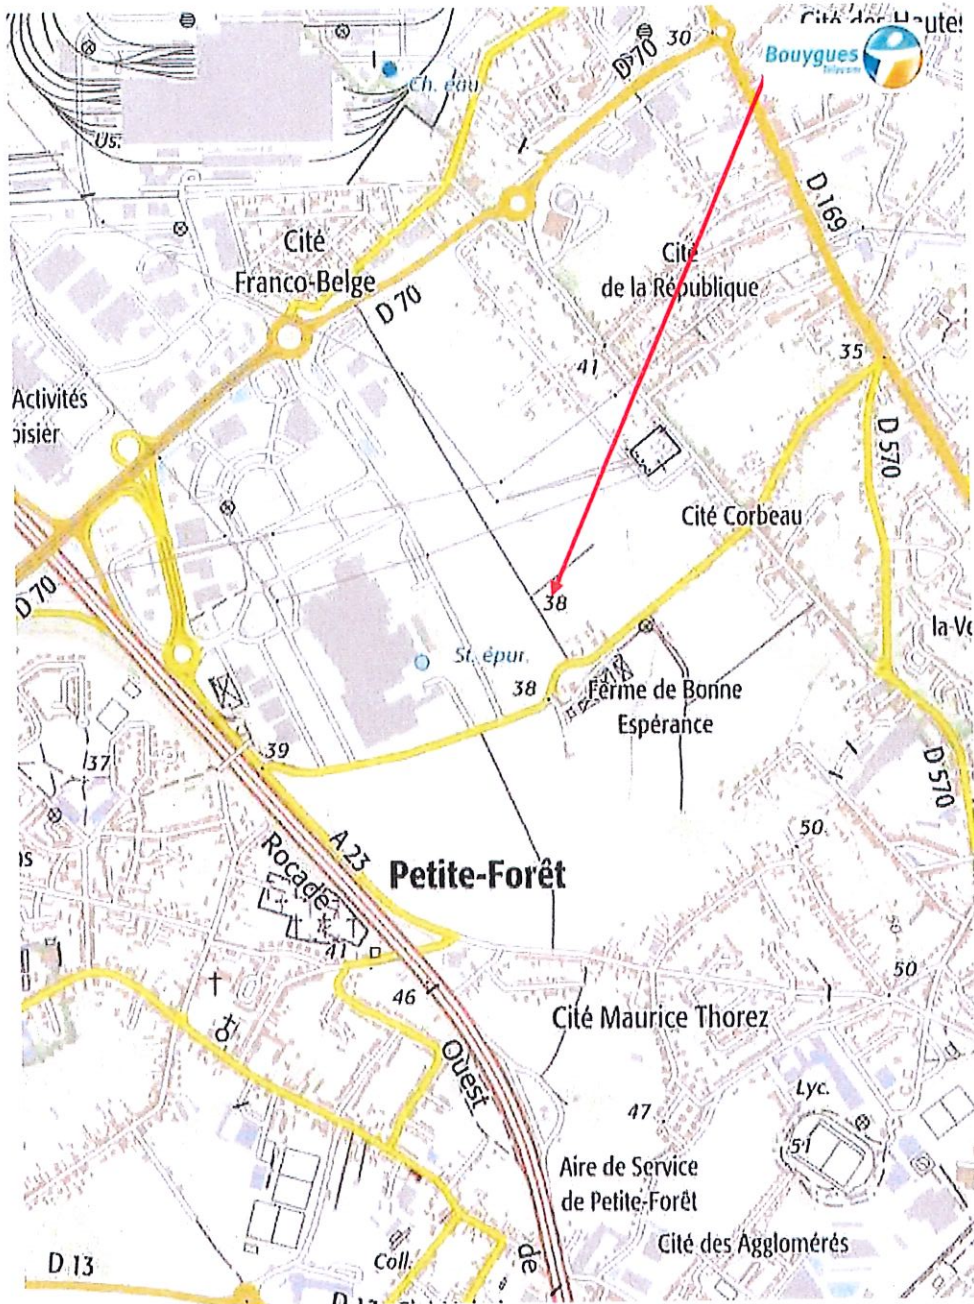

1.4 Fond de carte

BOUYGUES TELECOM 159, Avenue de la Marne BP 1043 59 701 MARCQ-EN-BAROEU	Rue Yves Leleu 59494 PETITE FORET			DOSSIER	ICR	
	T36838			ECHELLE		
Agence Nord 100 Rue Jenn Perrin 59 930 La Chapelle d'Armentières TEL : 03.57.63.89.38	N° DE PLAN	INDICE	FOLIO	DATE	28/01/2016	
		A		FICHER	NEGO	SMX