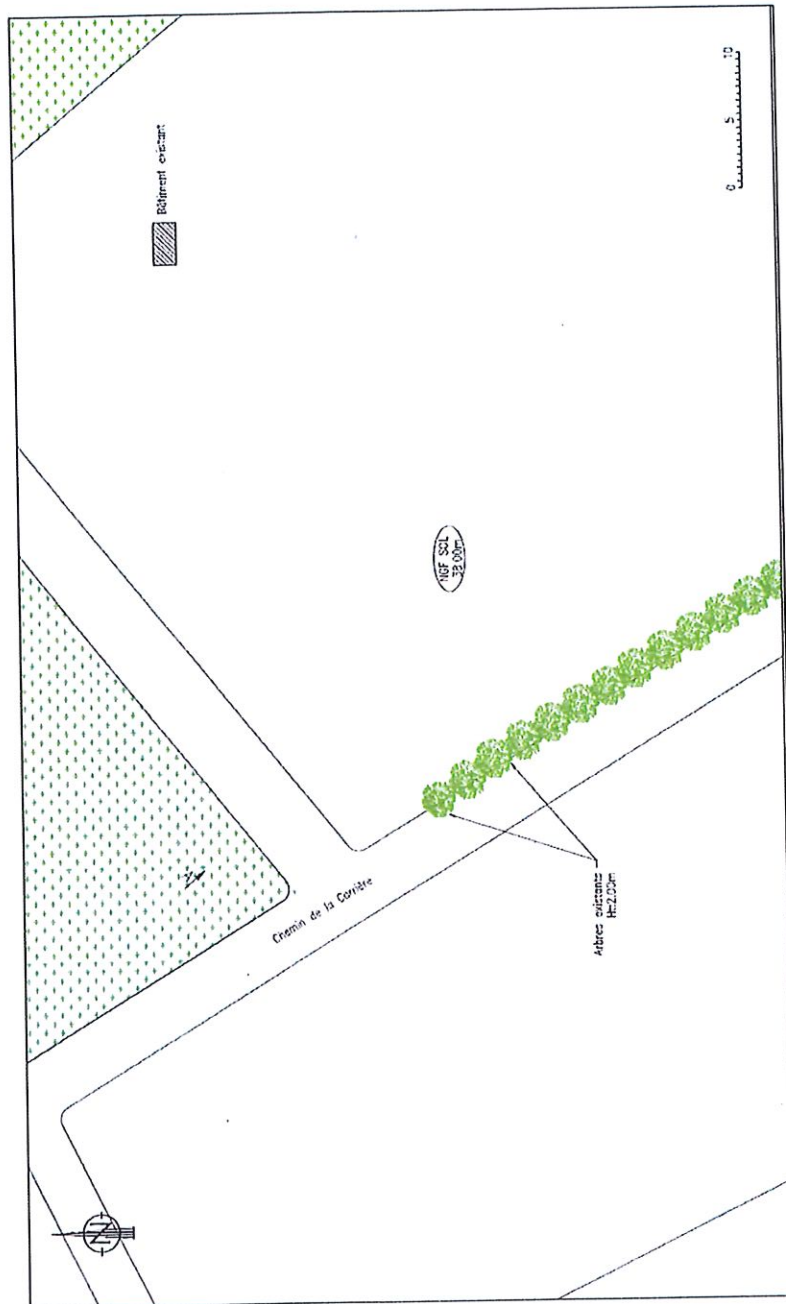

2.2 Plan de masse existant

BOUYGUES TELECOM 159, Avenue de la Marne BP 1043 59 701 MARCQ-EN-BAROEUL	Rue Yves Leleu 59494 PETITE FORET				DOSSIER	ICR
	T36838				ECHELLE	
Agence Nord 100 Rue Jean Perrin 59 930 La Chapelle d'Armentières TEL : 03.57.63.89.38	N° DE PLAN	INDICE	FOLIO	FICHER		
		A		NEGO	CLEROUX