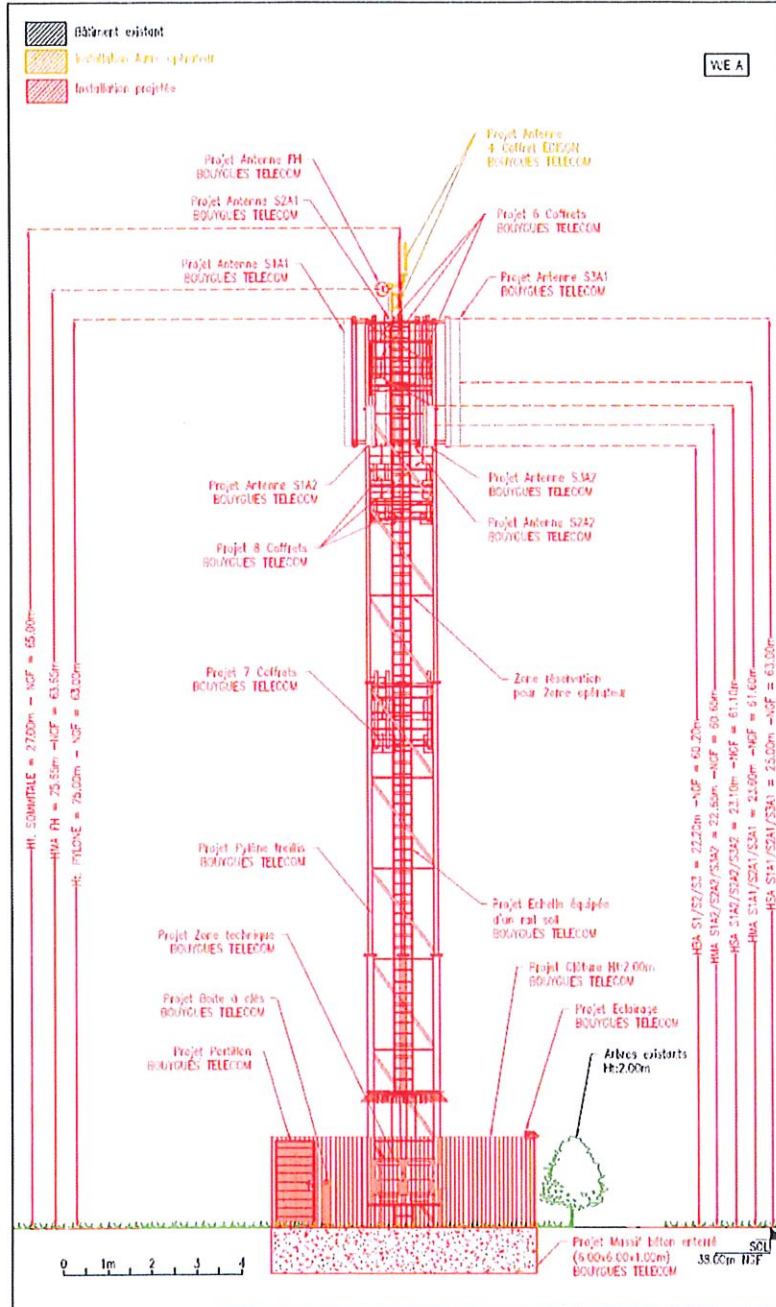

2.5 Plan d'élevation projeté

BOUYGUES TELECOM 159, Avenue de la Merne BP 1043 59 701 MARCQ-EN-BAROEUL	Rue Yves Leleu 59494 PETITE FORET			DOSSIER	ICR
	T36838			ECHELLE	
Agence Nord 100 Rue Jean Perrin 59 930 La Chapelle d'Armentières TEL : 03.57.63.89.38	N° DE PLAN	INDICE	FOLIO	DATE	27/12/2017
		A		FICHER	
				NEGO	CLEROUX