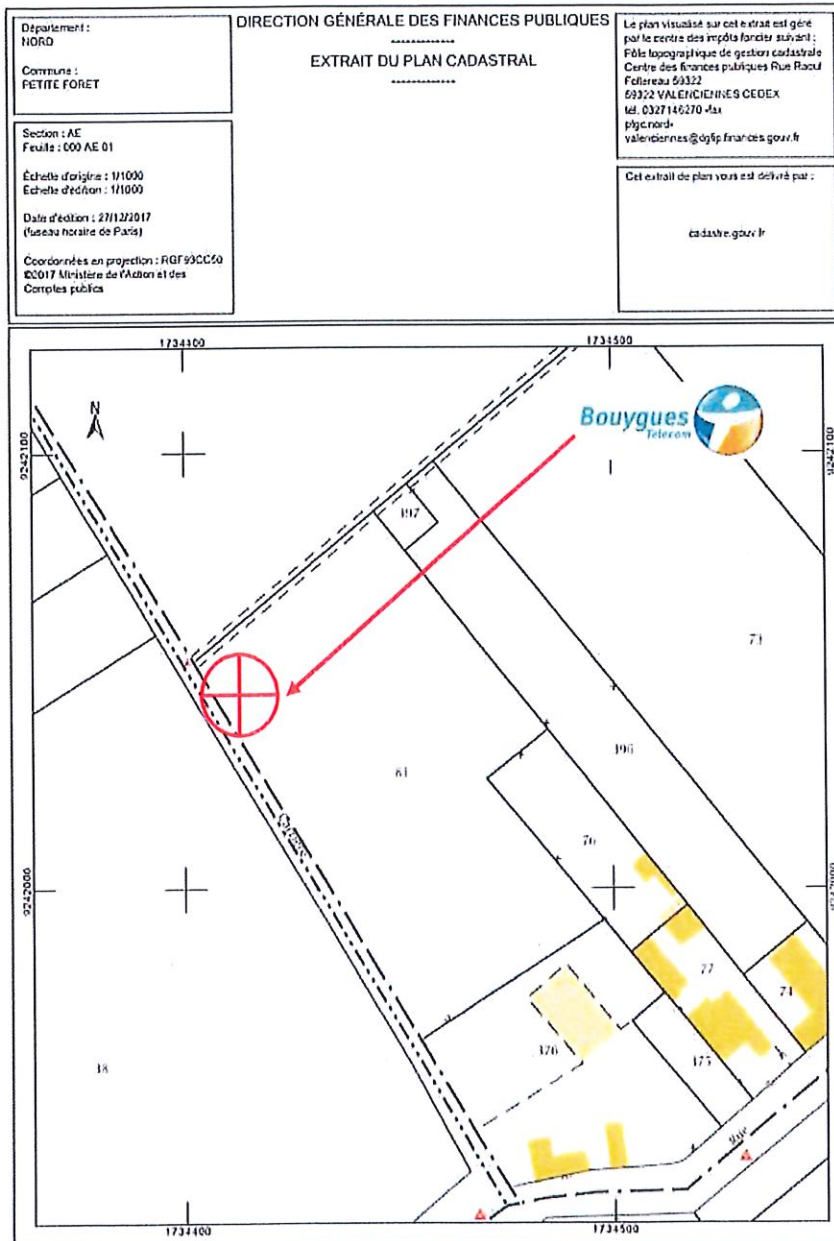

1.6 Extrait de plan cadastral

BOUYGUES TELECOM 159, Avenue de la Marne BP 1043 59 701 MARCQ-EN-BAROEUL	Rue Yves Leleu 59494 PETITE FORET			DOSSIER	ICR		
	T36838			ECHELLE			
Agence Nord 100 Rue Jean Perrin 59 930 La Chapelle d'Armentières TEL : 03.57.63.89.38		N° DE PLAN	INDICE	FOLIO	DATE	27/12/2017	
			A		FICHER		
						NEGO	CLEROUX